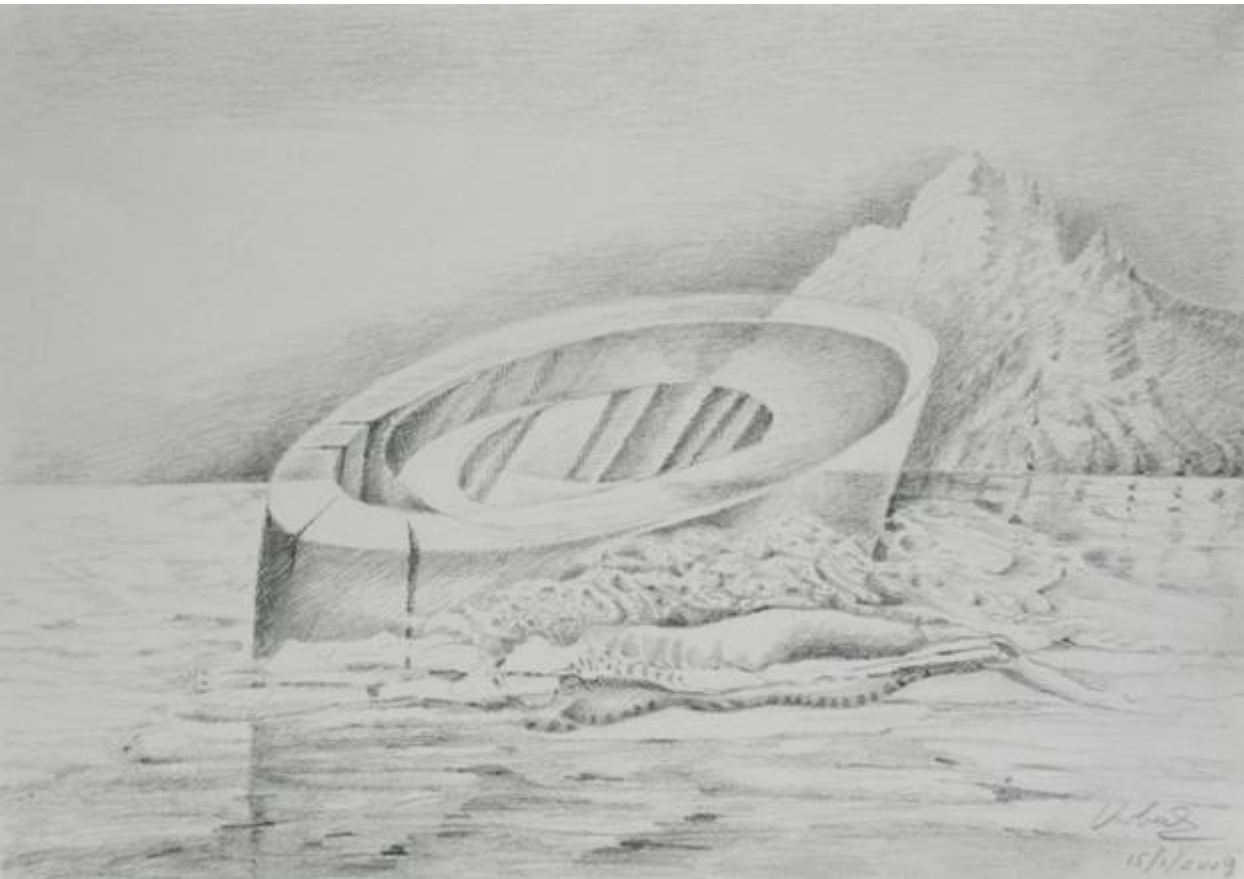

EGBERT VERBEEK

9 aus 2009

Kangal verläßt August Macke Haus,  
Öl, 2009, 150 x 110 cm

KönigsPantoffel, Öl, 2009, 35 x 50 cm

Berliner Hinterhof I, Öl, 2009, 70 x 50 cm

Unterwegs, Öl, 110 x 90 cm

Urbano 2019

Schiffslabyrinth 2, Öl, 2009, 110 x 150 cm

Museumskrone, Öl, 120 x 40 cm, 2009

Architektur und Landschaft,  
Öl, 2009, 60 x 60 cm

Labyrinth und Berg  
Bleistift, 2009, 29,5 x 42 cm

Landwolke, Öl, 2009, 30 x 110 cm

© VG Bild-Kunst / Egbert Verbeek